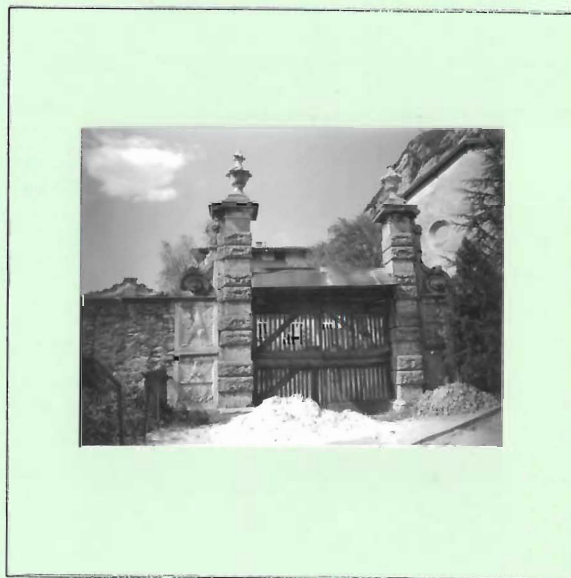

INDIVIDUAZIONE DEI MANUFATTI SUL TERRITORIO

N° 68

COMUNE: VEZZANO (S. MASSENZA)

COMUNE CATASTALE : FRAVEGGIO

FOTO N°: 14

V

F.M. N : 4

SCALA : 1.440

Denominazione : Portale

Stato di conservazione : Discreto

Dati particolari :

Materiali costruttivi : Pietra

DATA

IL RILEVATORE :